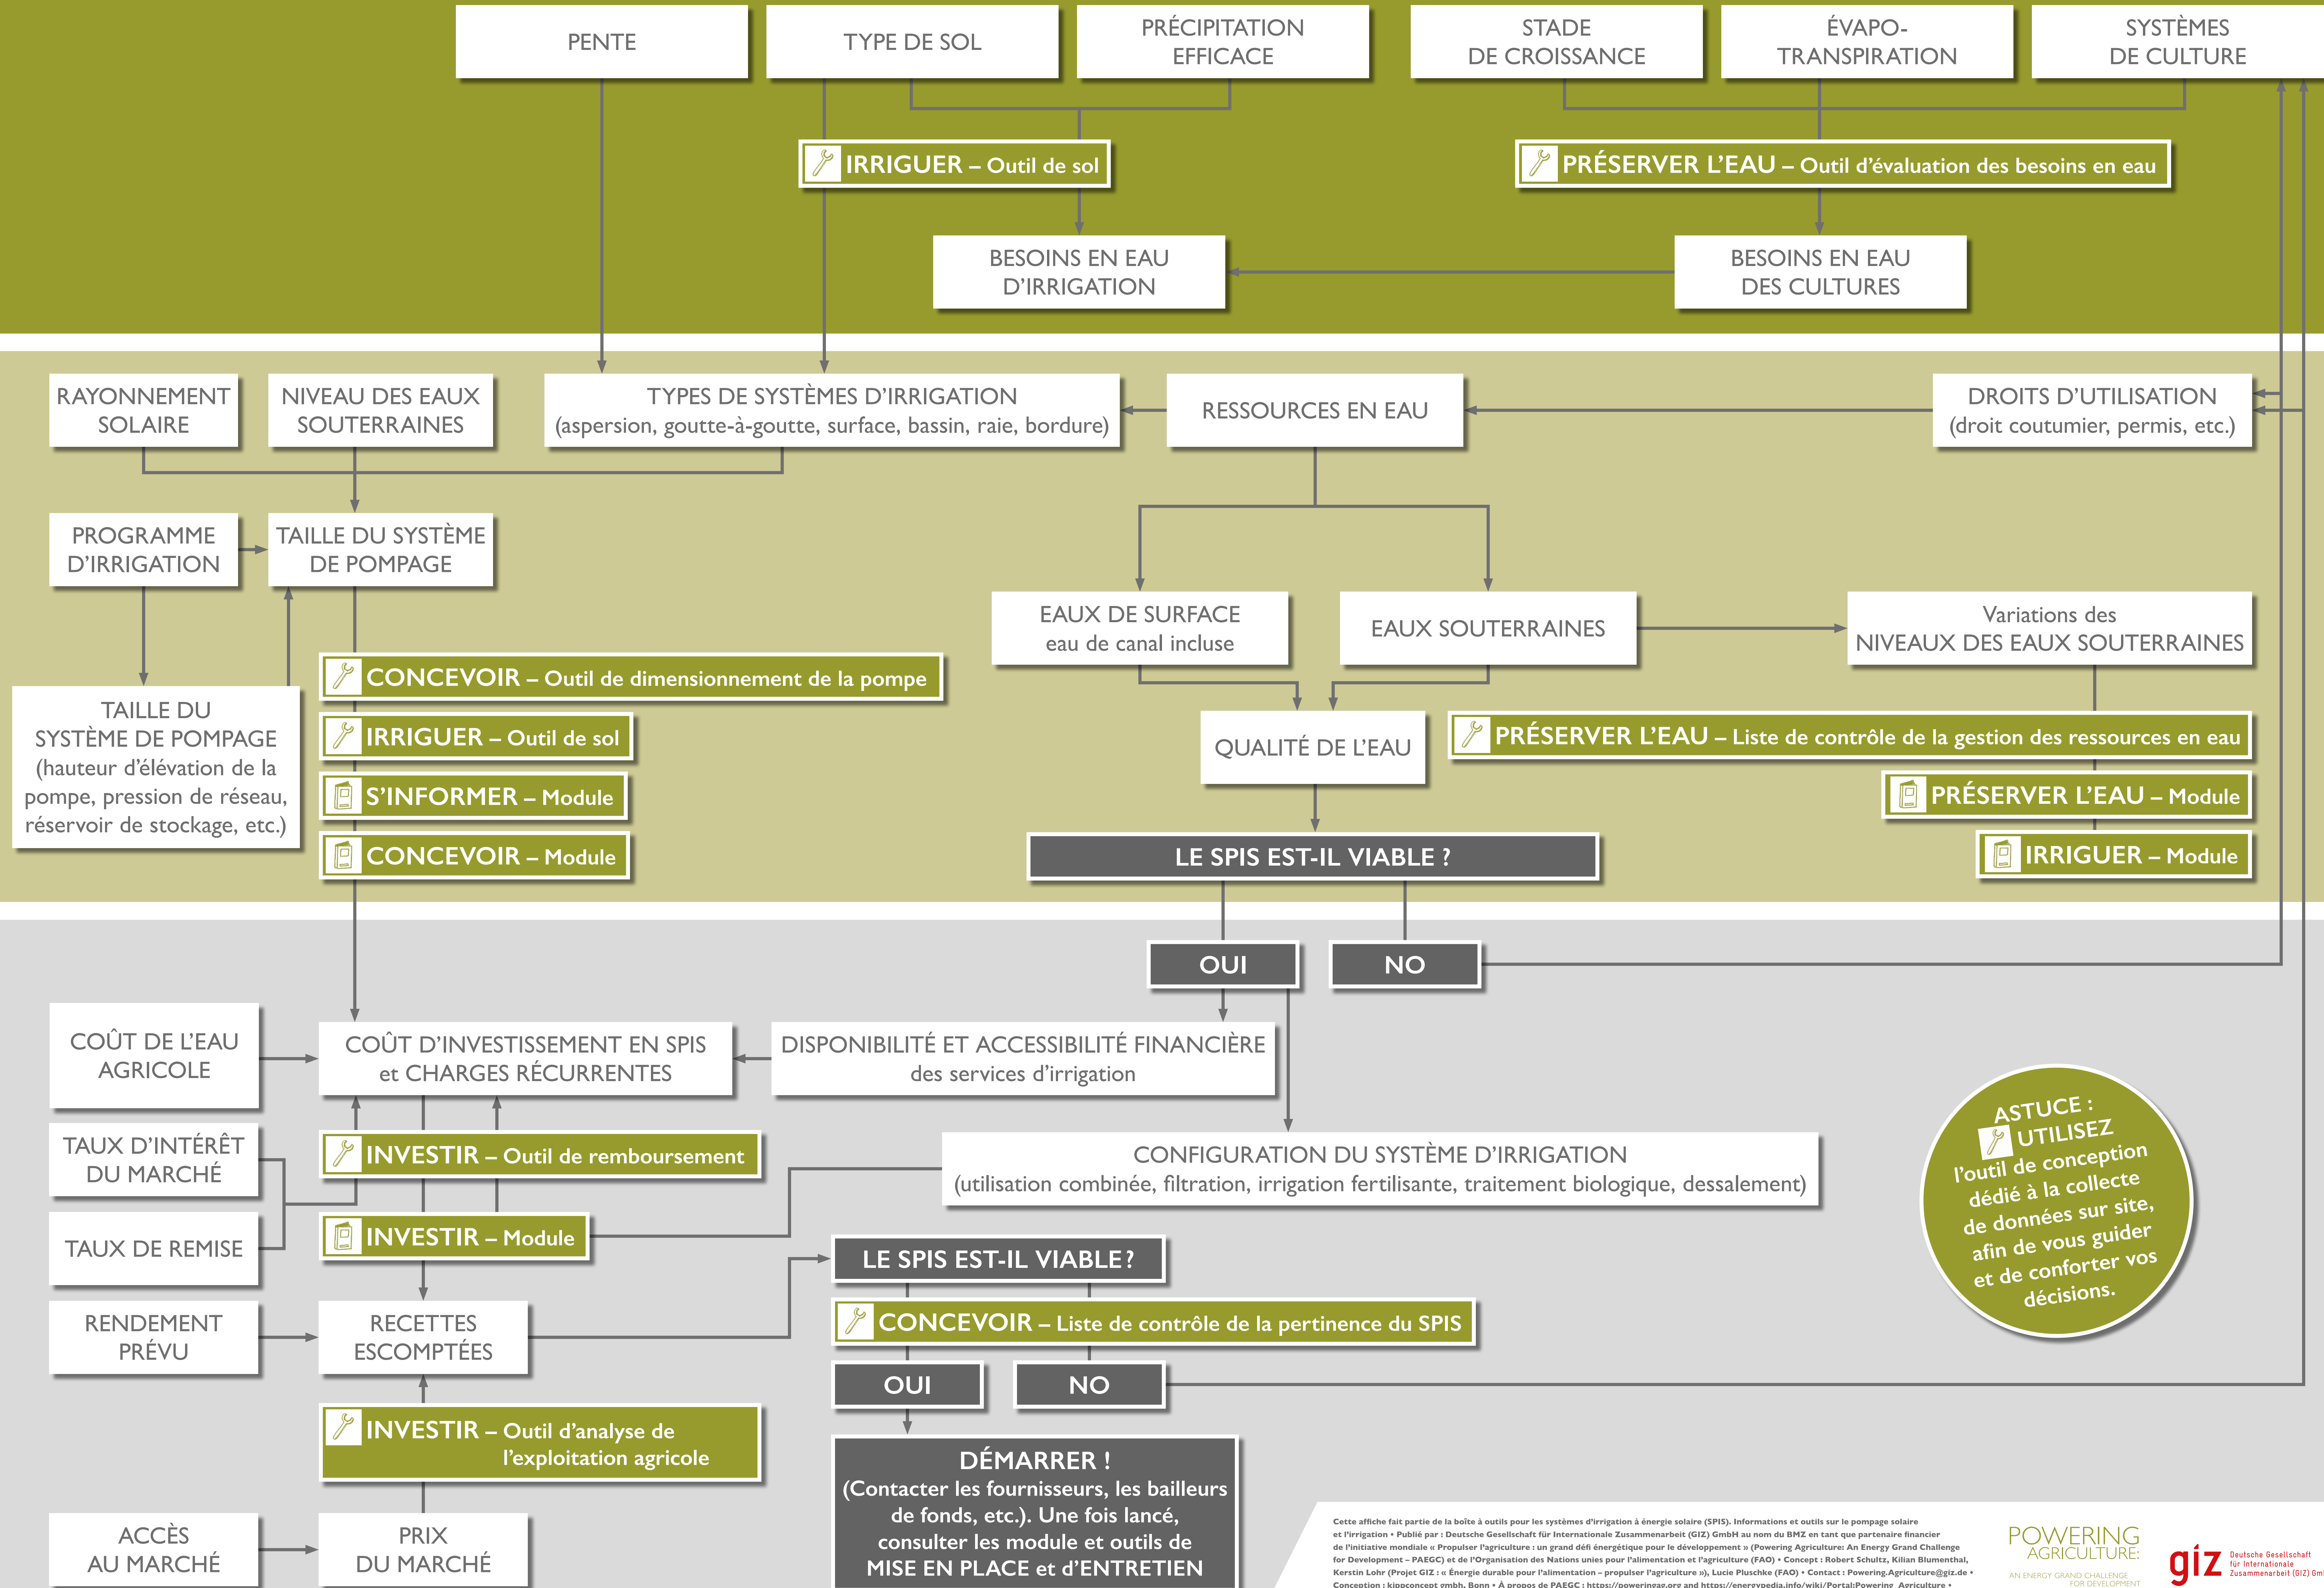

OPTER POUR DES SYSTÈMES D'IRRIGATION À ÉNERGIE SOLAIRE (SPIS)

CONDITIONS LOCALES ET SPÉCIFICITÉS CULTURALES

TYPE D'IRRIGATION ET RESSOURCES EN EAU

VIABILITÉ ÉCONOMIQUE

LÉGENDE DE LA BOÎTE À OUTILS

ASTUCE :
UTILISEZ l'outil de conception dédié à la collecte de données sur site, afin de vous guider et de conforter vos décisions.