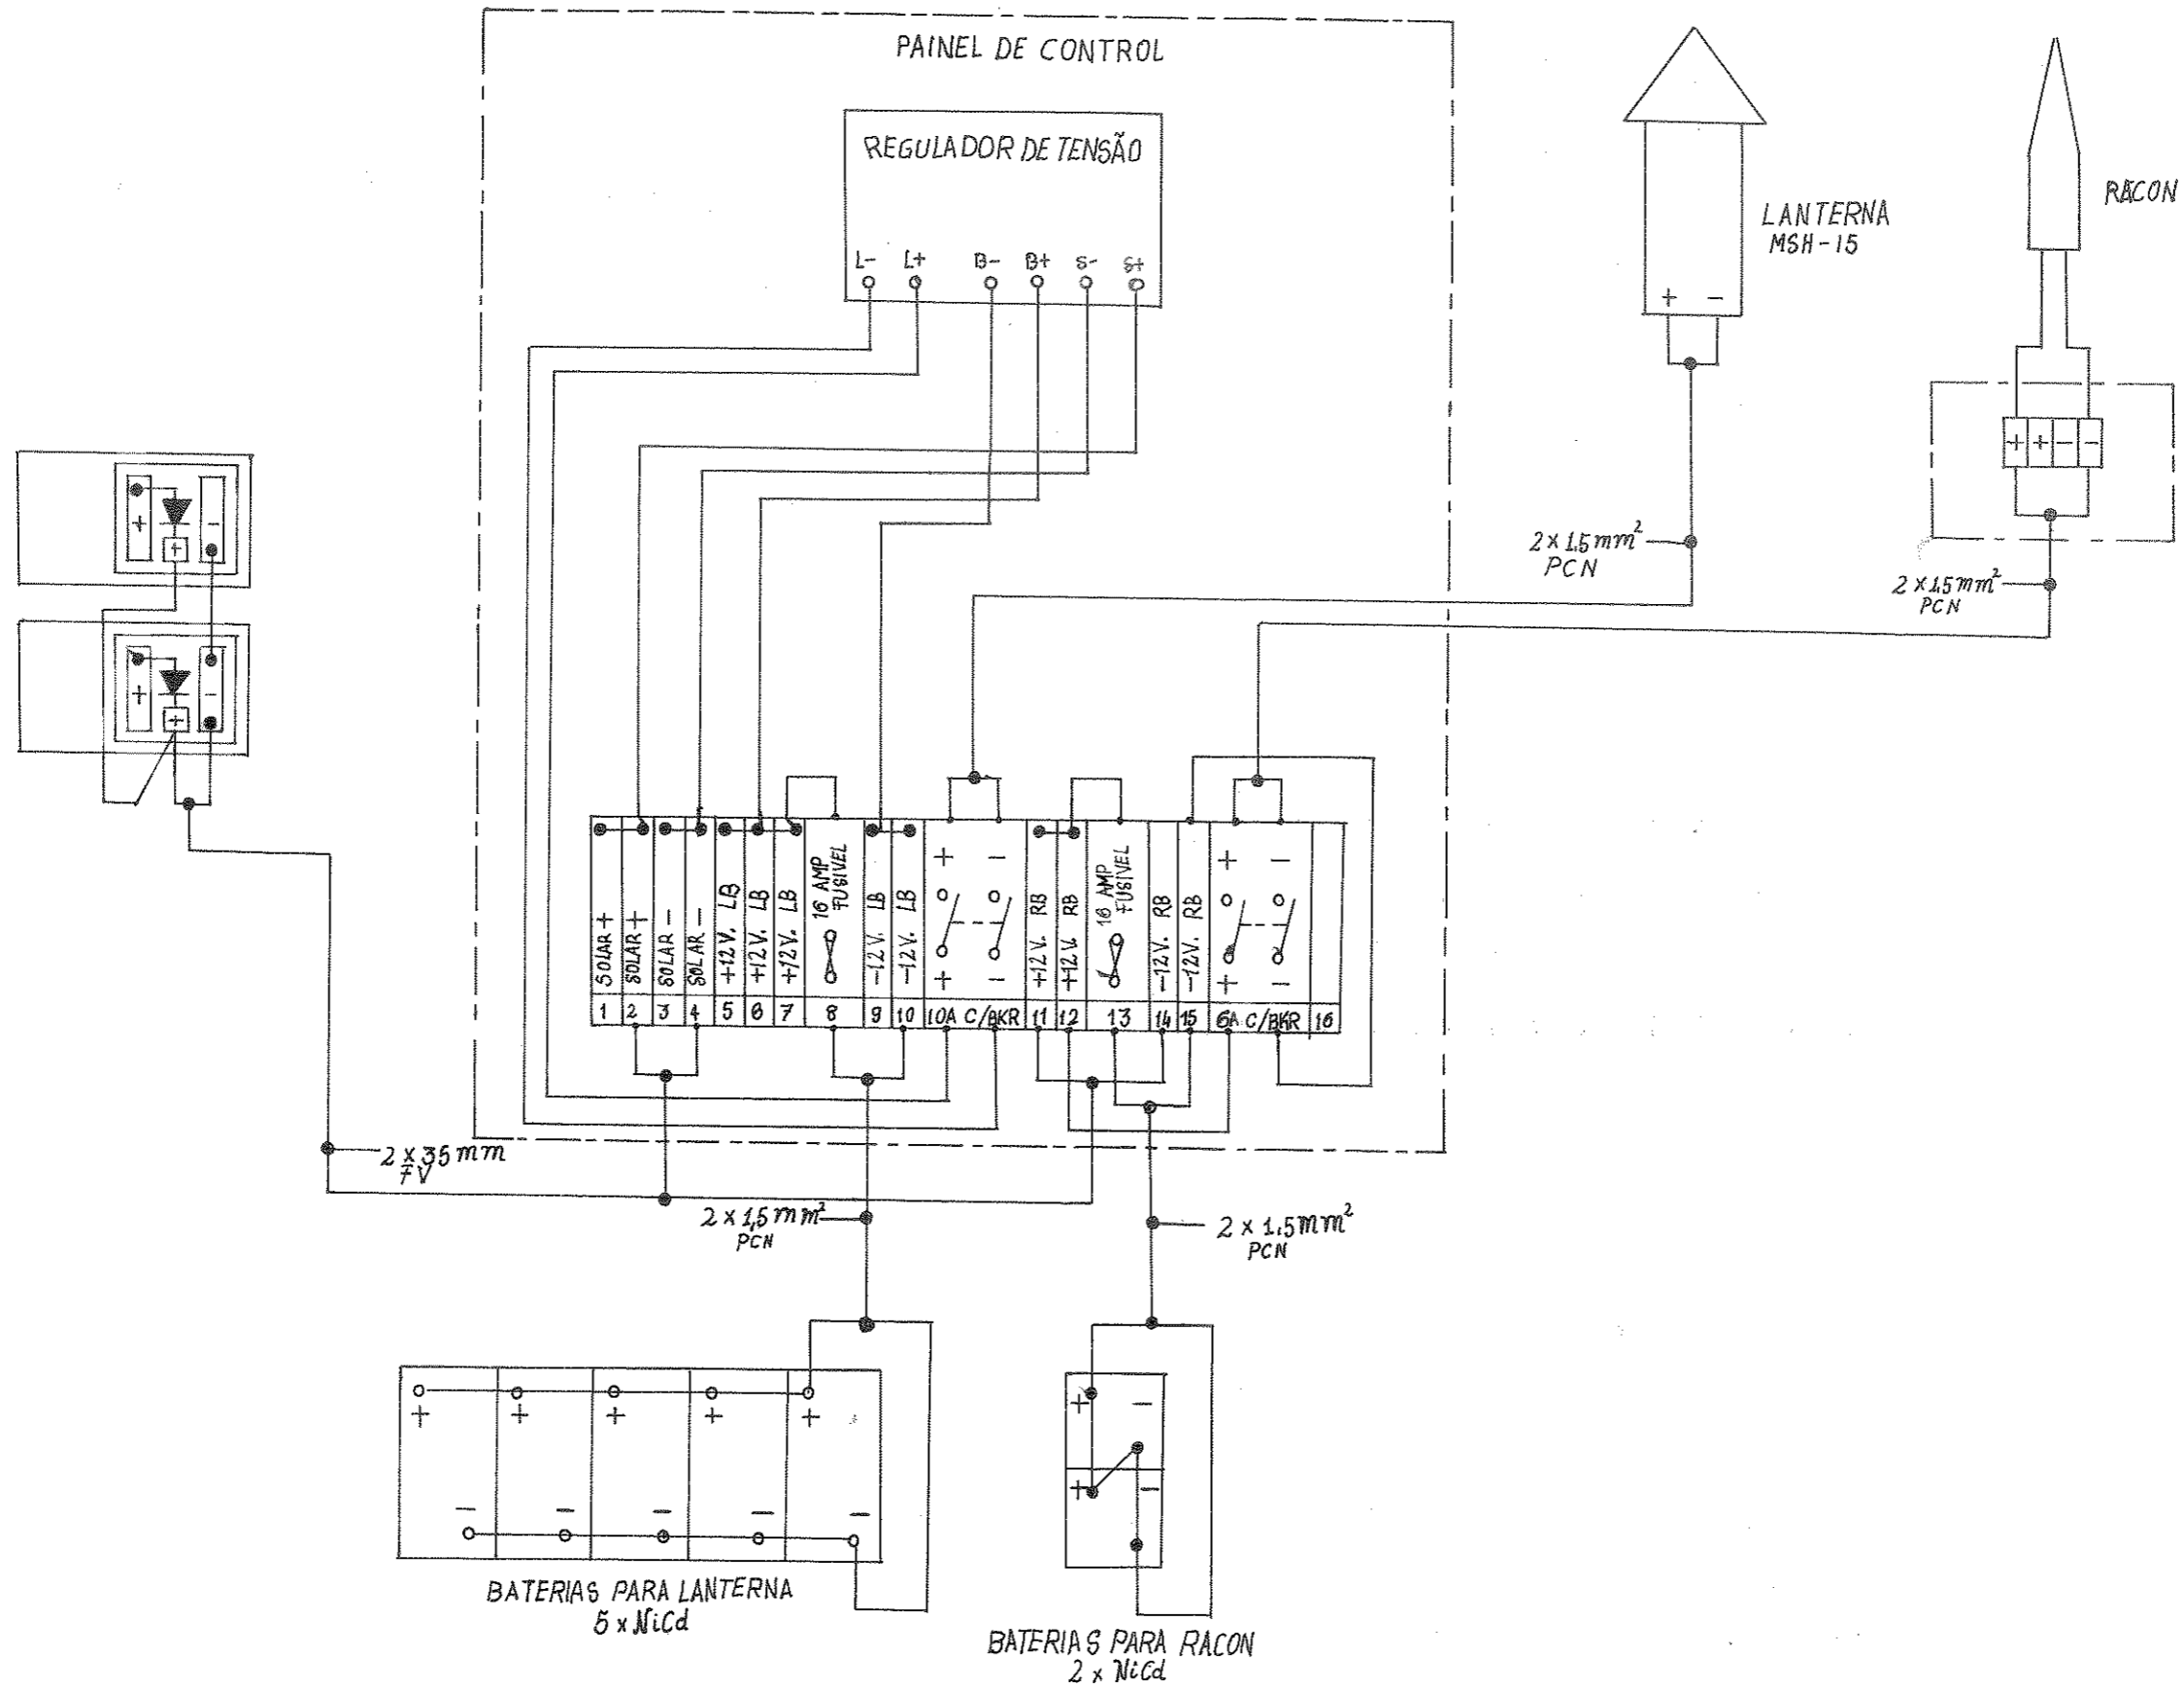

2010	DATA	NOME	IICB
Desenhou	08/05/10	GOVE	
Verificou			
Escala 1:15	ESTRUTURA DO PAINEL		

MODULOS SOLARES / 2 x MSX - 60

2010	DATA	NOME	<i>IICB</i>
DESENHOU	08/05/10	GOVE	
VERIFICOU			
CIRCUITO DE LIGAÇÃO DO SISTEMA			