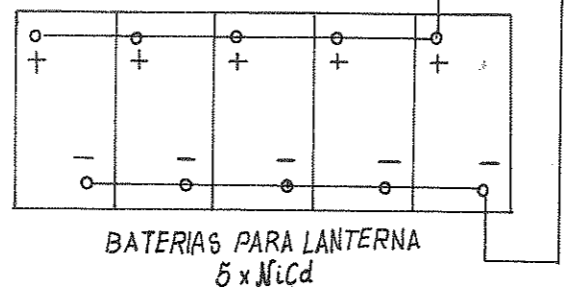

2010	DATA	NOME	IICB
Desenhou	08/05/10	GOVE	
Verificou			
Escala 1:15	ESTRUTURA DO PAINEL		

MODULOS SOLARES / 2 x MSX - 60

2010	DATA	NOME	<i>IICB</i>
DESENHOU	08/05/10	GOVE	
VERIFICOU			
CIRCUITO DE LIGAÇÃO DO SISTEMA			